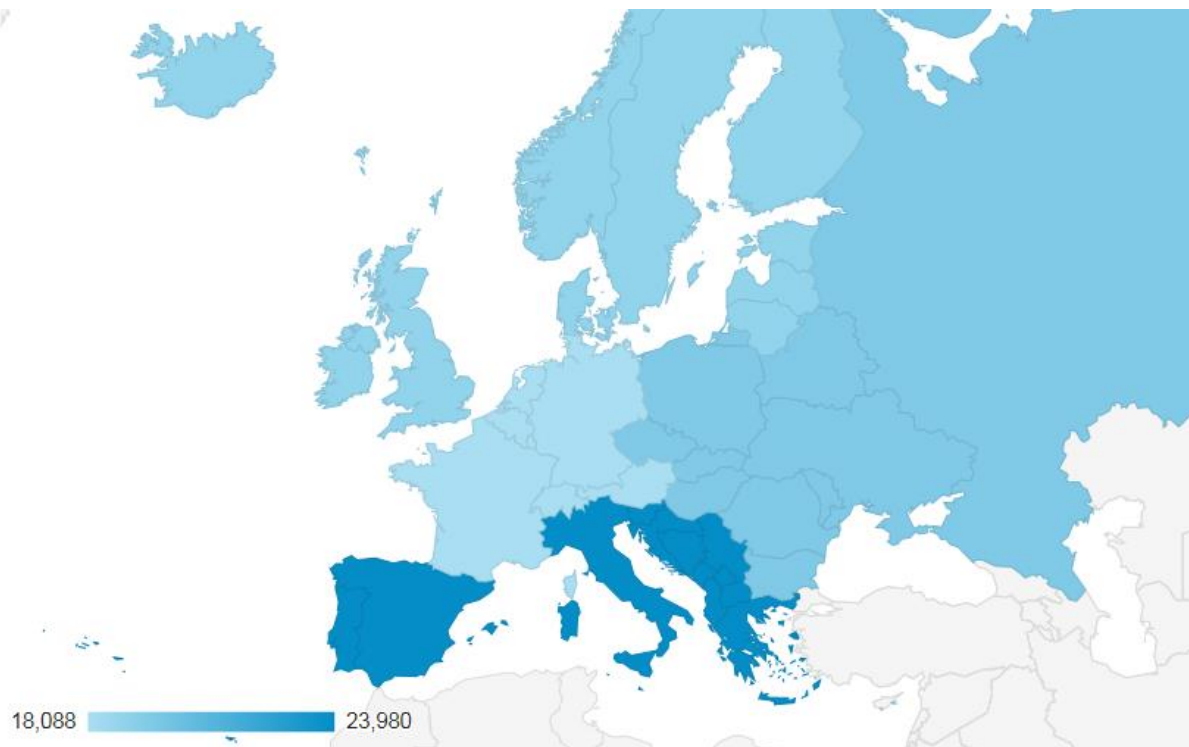

REGISTROVANÍ UŽIVATELÉ platformy EPALE

With the support of the Erasmus+ Programme of the European Union

DZS
Dům zahraniční spolupráce

REGISTROVANÍ UŽIVATELÉ platformy EPALE

With the support of the Erasmus+ Programme of the European Union