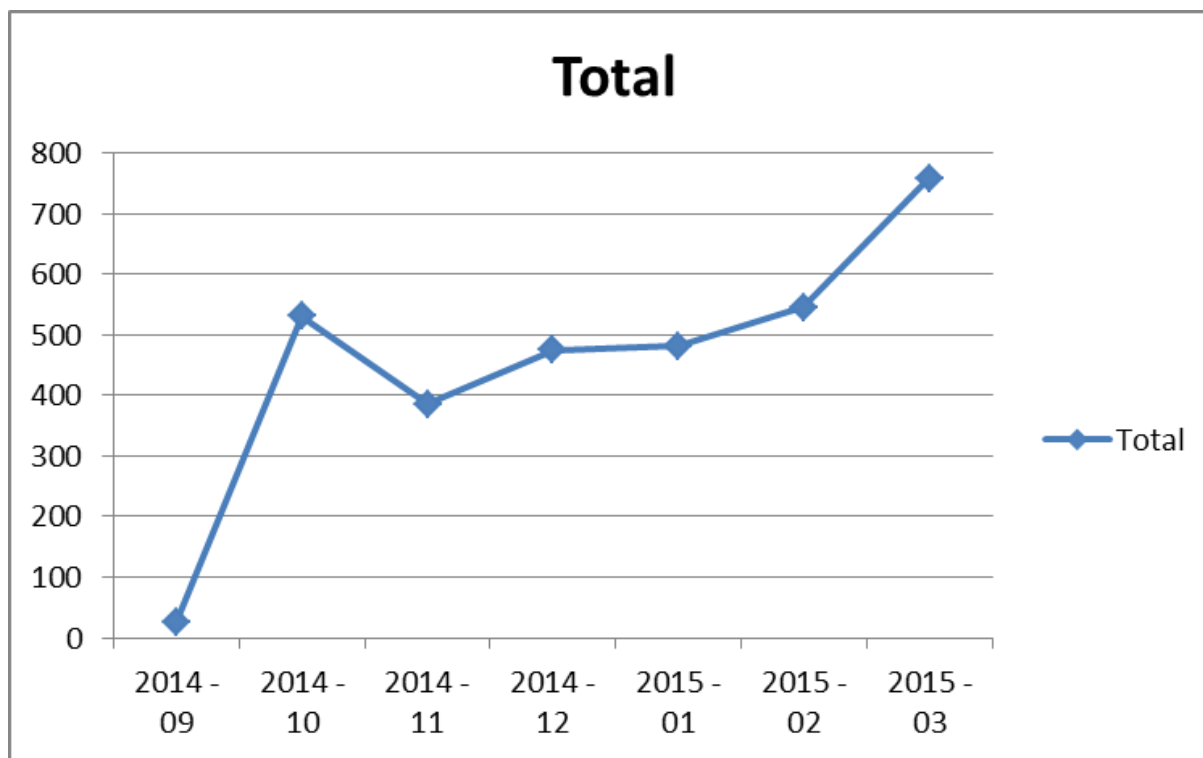

REGISTROVANÍ UŽIVATELÉ platformy EPALE

With the support of the Erasmus+ Programme of the European Union

DZS
Dům zahraniční spolupráce